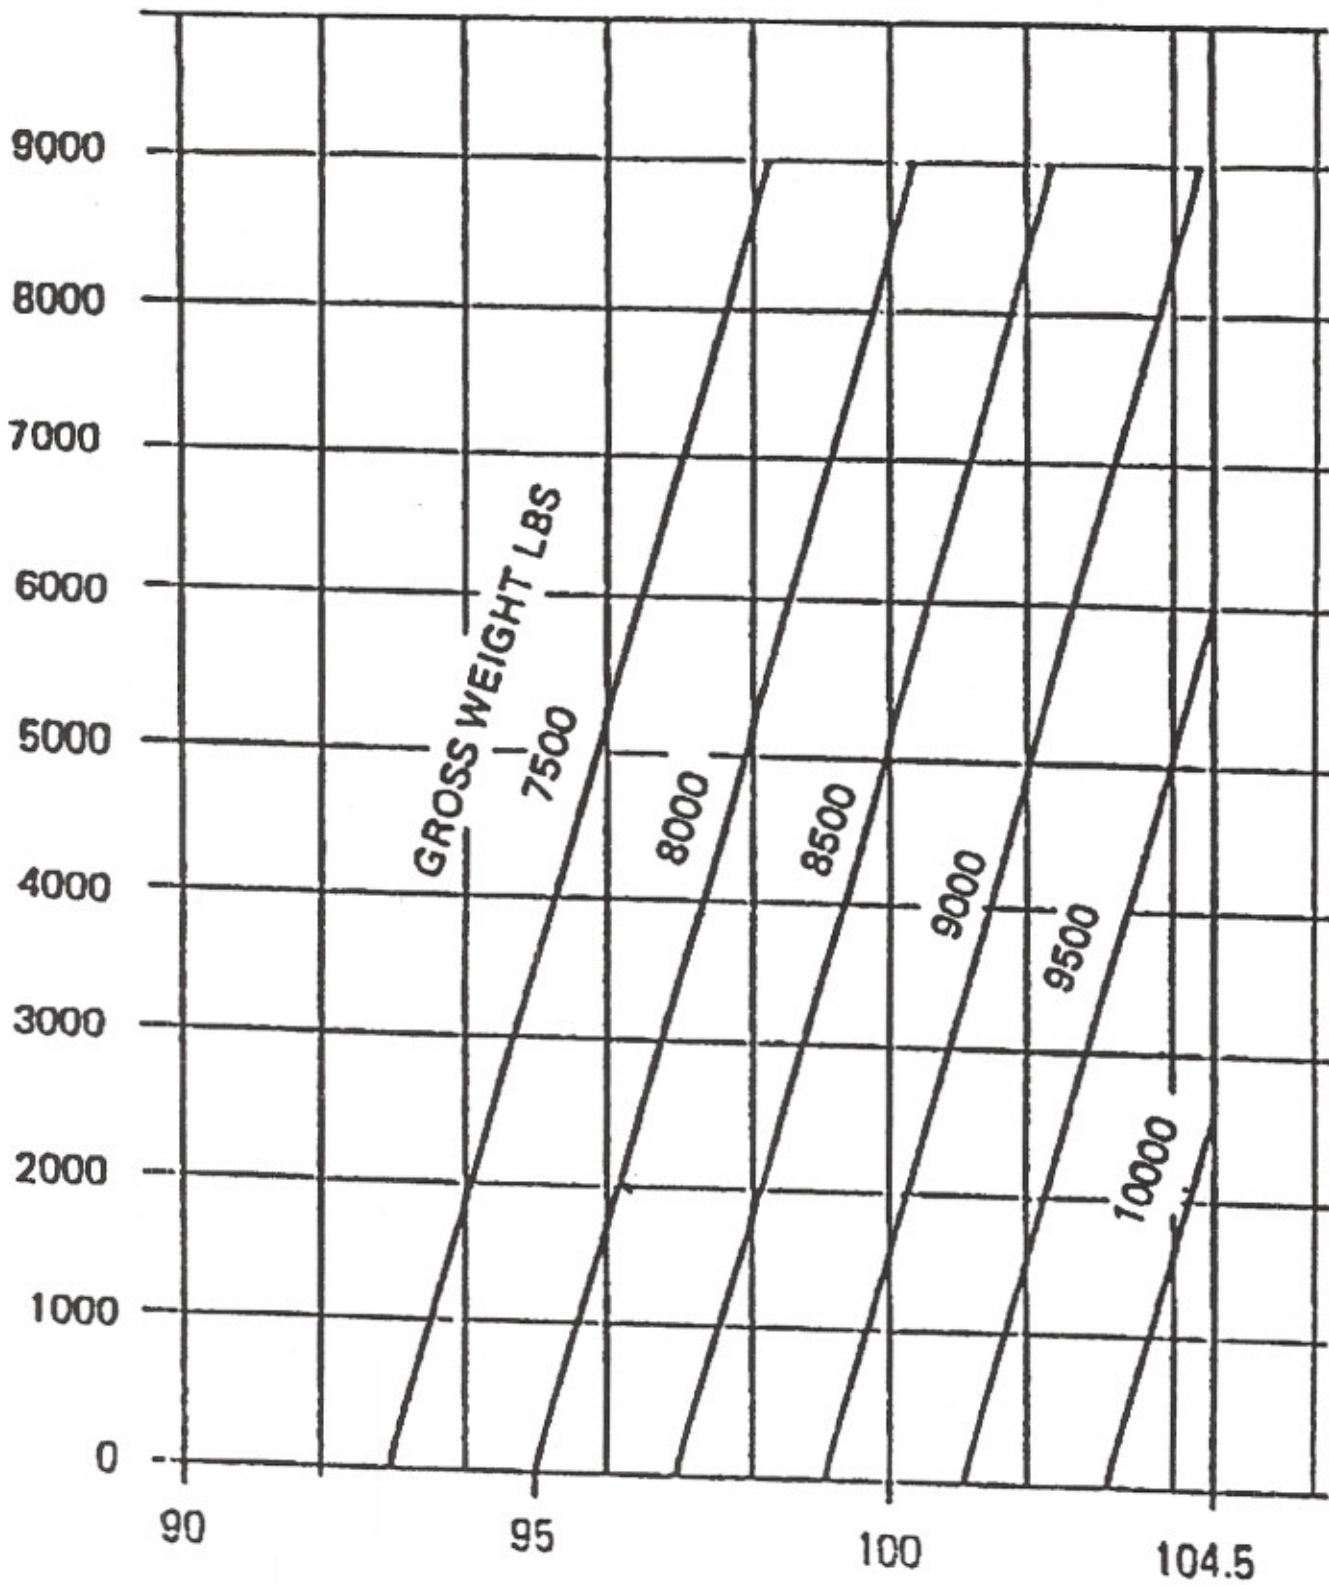

DENSITY ALTITUDE - FEET

AUTOROTATION CALLIBRATION CHART
BELL 205 A-1 with 212 BLADES / BELL 212